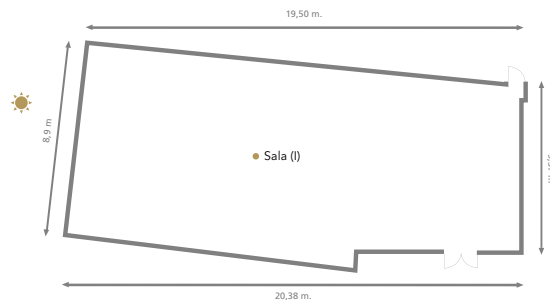

El lugar perfecto para celebrar sus eventos y reuniones de trabajo.

The perfect place for your business meetings and events.

MEETINGS & EVENTS
H10 HOTELS

El H10 Cubik cuenta con tres salones de reuniones con luz natural equipados con todo lo necesario para celebrar cualquier tipo de evento. Uno de nuestros salones tiene una capacidad máxima de 170 personas y los otros dos son panelables. El hotel también dispone de la biblioteca The Library, un espacio polivalente con acceso a un patio interior. Además, la terraza Atik en la octava planta es ideal para cocktails, coffee-breaks y otros eventos en un ambiente único y relajado.

The H10 Cubik has three meeting rooms with exterior windows, equipped with everything you need to hold any type of event. One of our meeting rooms has a capacity of up to 170 people and the break-out room can be split into two meeting rooms. The hotel also has The Library, a multipurpose space with access to an inner courtyard. Moreover, it offers an eighth-floor Atik Terrace - the ideal place for holding drinks receptions, coffee-breaks and other events in unique, laid-back surroundings.

Luz Natural - Natural Light

ÁREA Y CAPACIDAD - AREA AND CAPACITY

Salones Meeting Rooms	m²	Altura Height	ÁREA Y CAPACIDAD - AREA AND CAPACITY						
			Cocktail/Reception	Teatro/Theatre	Escuela / Classroom	Tipo "U" / "U" Shape	Imperial/Boardroom	Banquete / Banquet	Cabaret / Cabaret
I	185	2,70 m	170	140	96	50	58	100	60
II	55	2,50 m	-	36	24	20	22	30	18
III	55	2,50 m	-	36	24	20	22	30	18
II+III	110	2,50 m	100	72	60	27	36	60	36