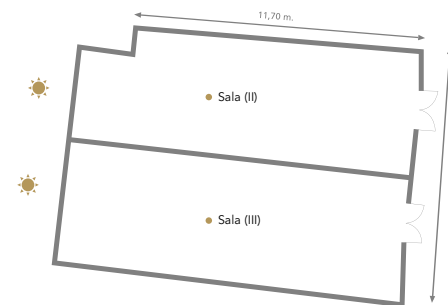

El lugar perfecto para celebrar sus eventos y reuniones de trabajo.

The perfect place for your business meetings and events.

MEETINGS & EVENTS
H10 HOTELS

El H10 Cubik cuenta con tres salones de reuniones con luz natural equipados con todo lo necesario para celebrar cualquier tipo de evento. Uno de nuestros salones tiene una capacidad máxima de 170 personas y los otros dos son panelables. El hotel también dispone de la biblioteca The Library, un espacio polivalente con acceso a un patio interior. Además, la terraza Atik en la octava planta es ideal para cocktails, coffee-breaks y otros eventos en un ambiente único y relajado.

The H10 Cubik has three meeting rooms with exterior windows, equipped with everything you need to hold any type of event. One of our meeting rooms has a capacity of up to 170 people and the break-out room can be split into two meeting rooms. The hotel also has The Library, a multipurpose space with access to an inner courtyard. Moreover, it offers an eighth-floor Atik Terrace - the ideal place for holding drinks receptions, coffee-breaks and other events in unique, laid-back surroundings.

Luz Natural - Natural Light

ÁREA Y CAPACIDAD - AREA AND CAPACITY

Salones Meeting Rooms	m²	Altura Height	ÁREA Y CAPACIDAD - AREA AND CAPACITY						
			Cocktail/Reception	Teatro/Theatre	Escuela / Classroom	Tipo "U" / "U" Shape	Imperial/Boardroom	Banquete / Banquet	Cabaret / Cabaret
I	185	2,70 m	170	140	96	50	58	100	60
II	55	2,50 m	-	36	24	20	22	30	18
III	55	2,50 m	-	36	24	20	22	30	18
II+III	110	2,50 m	100	72	60	27	36	60	36